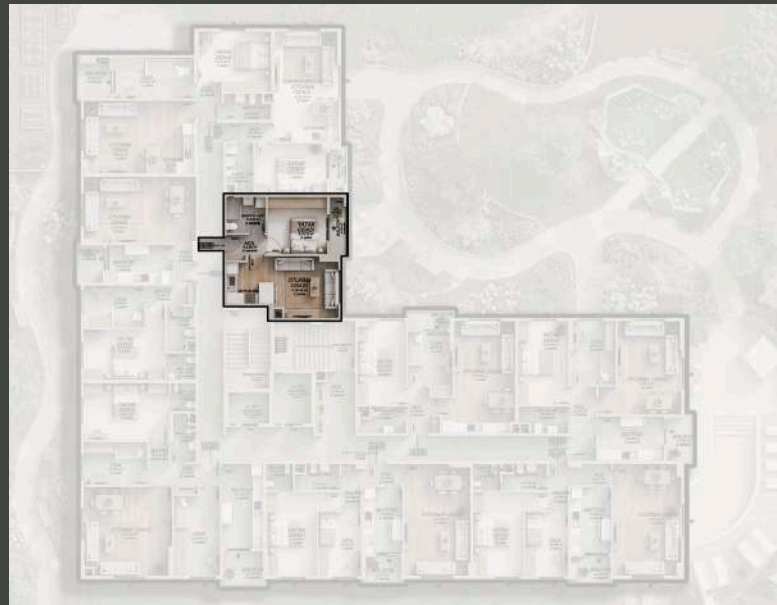

TIP 8

1+1 Mutfak Nişli

Balkon : 3,00 M
Yatak Odası : 10,75 M²
Hol : 2,80 M²
Banyo : 4,40 M²
Oturma Odası : 19,90 M²

Daire Net M² : 40,85 M²
Daire Brüt M² : 53 M²