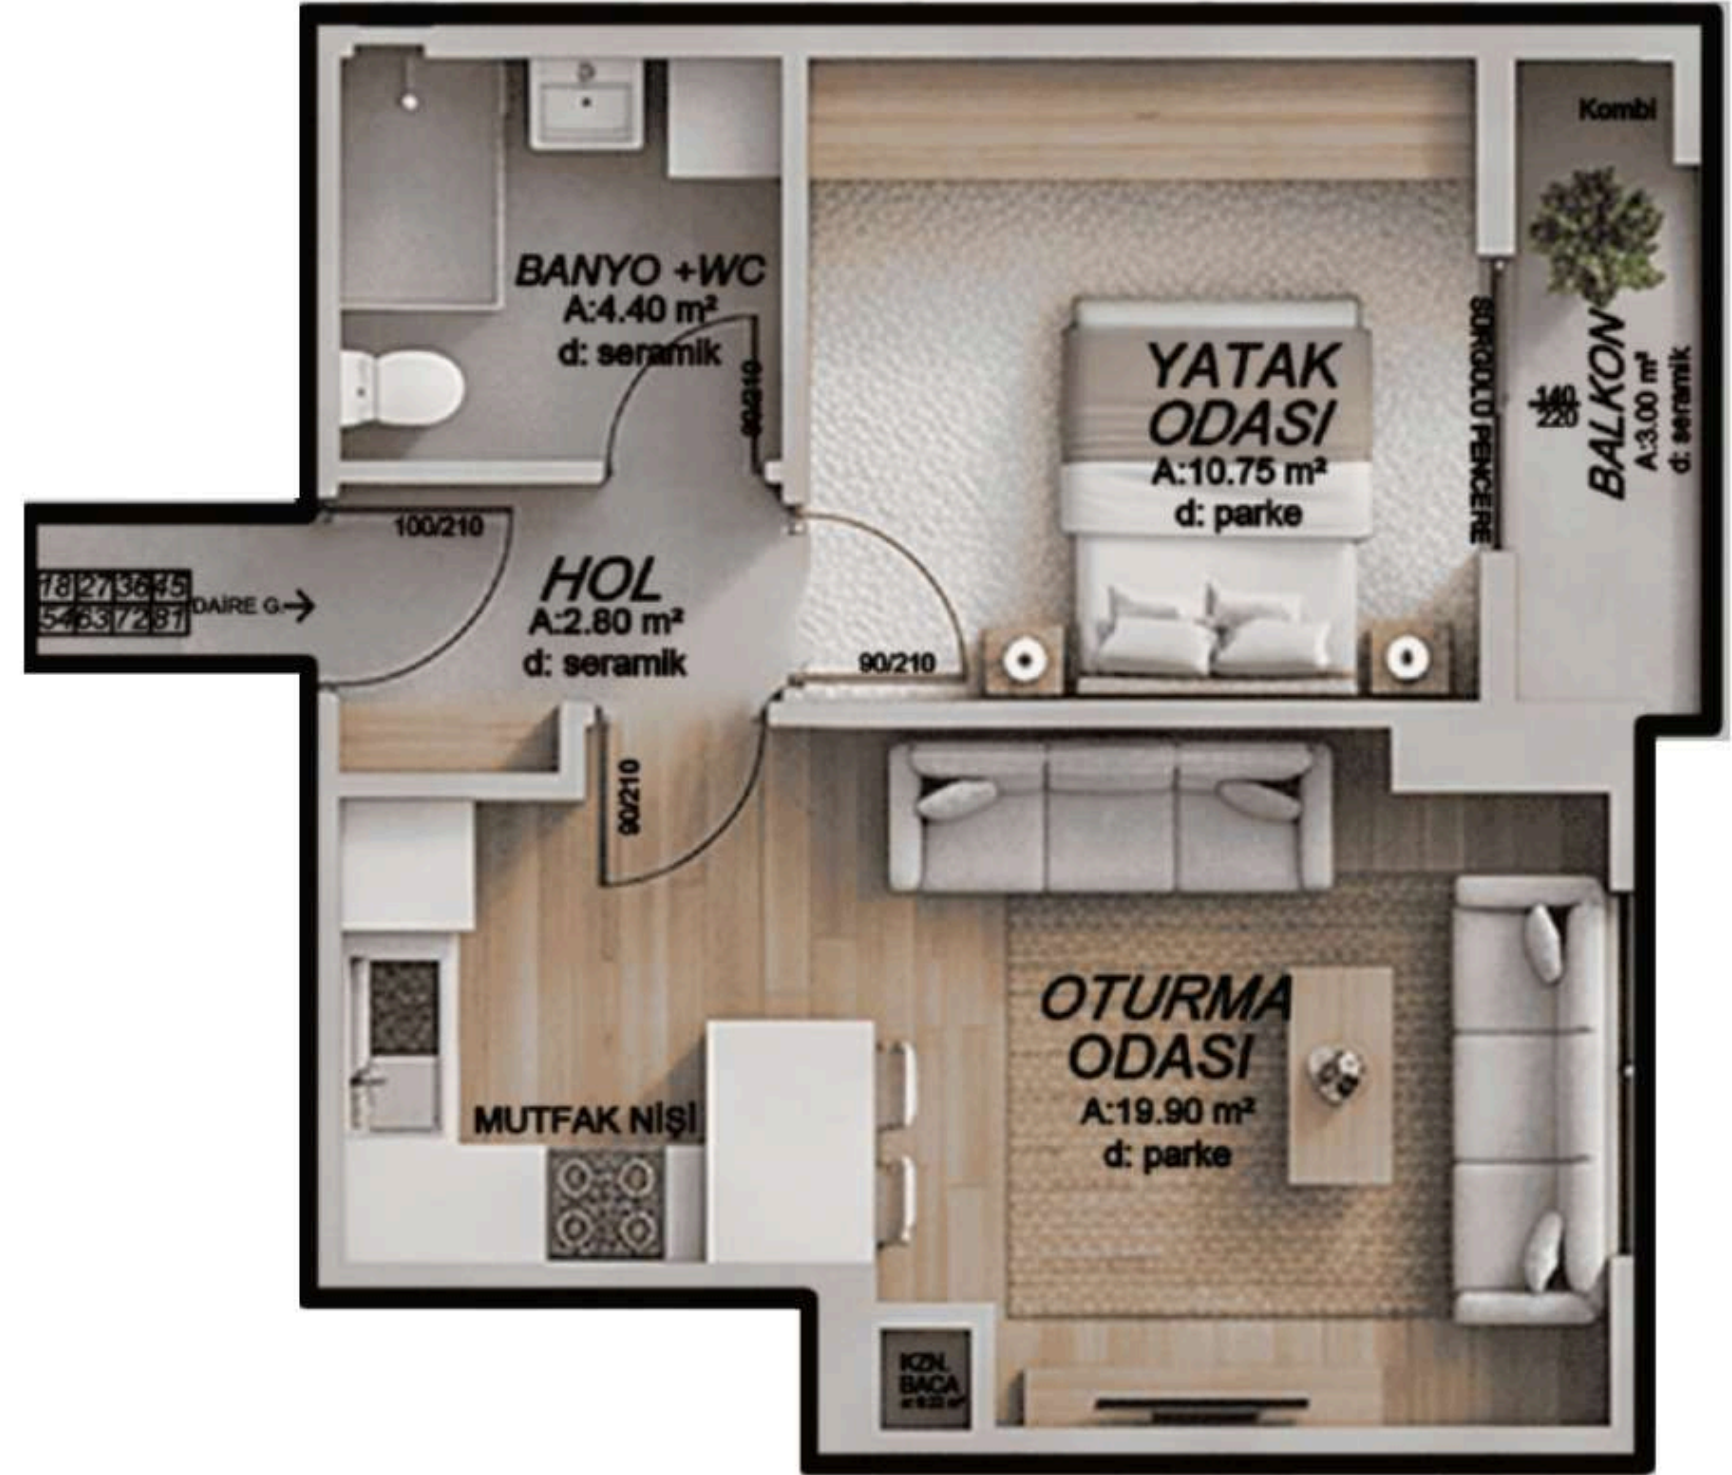

TIP 8

1+1 Mutfak Nişli

Balkon : 3,00 M
Yatak Odası : 10,75 M²
Hol : 2,80 M²
Banyo : 4,40 M²
Oturma Odası : 19,90 M²

Daire Net M² : 40,85 M²
Daire Brüt M² : 53 M²